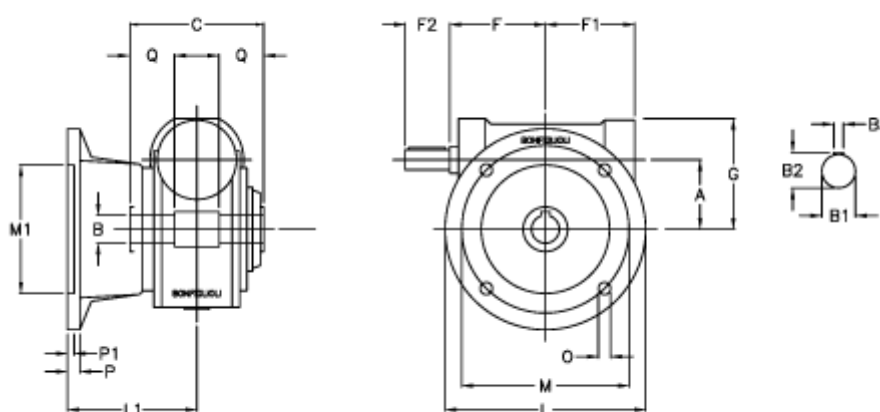

Varenummer: 3901130040400
 Beskrivelse: Snekkegear med fri indgangsaksel
 VF 130F-40-HS

Mål

| | | | |
|------------|-----------------|------------|----------|
| a | = 130.0 | F1 = 154 | P = 20 |
| B | = 45 | F2 = 60 | P1 = 18 |
| B1 | = 30 | g = 195 | Q = 52.5 |
| B2 | = 33.0 | L = 310 | |
| B3 | = 8 | L1 = 245.0 | |
| Betegnelse | = VF 130F-xx-HS | m = 220 | |
| C | = 165 | M1 = 191 | |
| F | = 160.0 | O = 16.0 | |